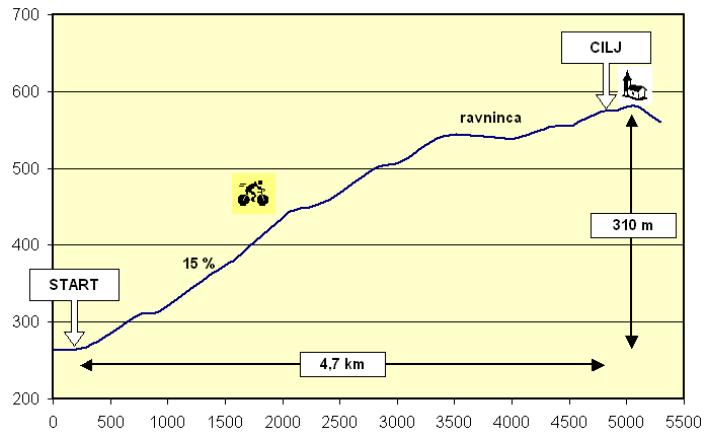

## Tradicionalni, 10. kolesarski vzpon k Baronu Juriju Vegi

### PROGA

Dolžina proge je 4,7 km, z višinsko razliko 310m. Cesta je v celoti asfaltirana.