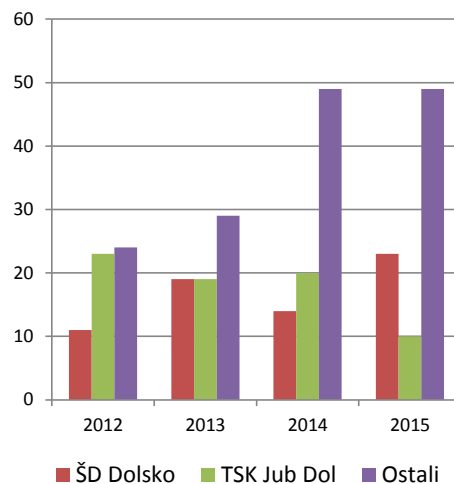

Klub (kraj)	2012	2013	2014	2015
ŠD Dolsko	11	19	14	23
TSK Jub Dol	23	19	20	10
Ostali	24	29	49	49
SKUPAJ	58	67	83	82

ŠD Dolsko	19%	28%	17%	28%
TSK Jub Dol	40%	28%	24%	12%
Ostali	41%	43%	59%	60%